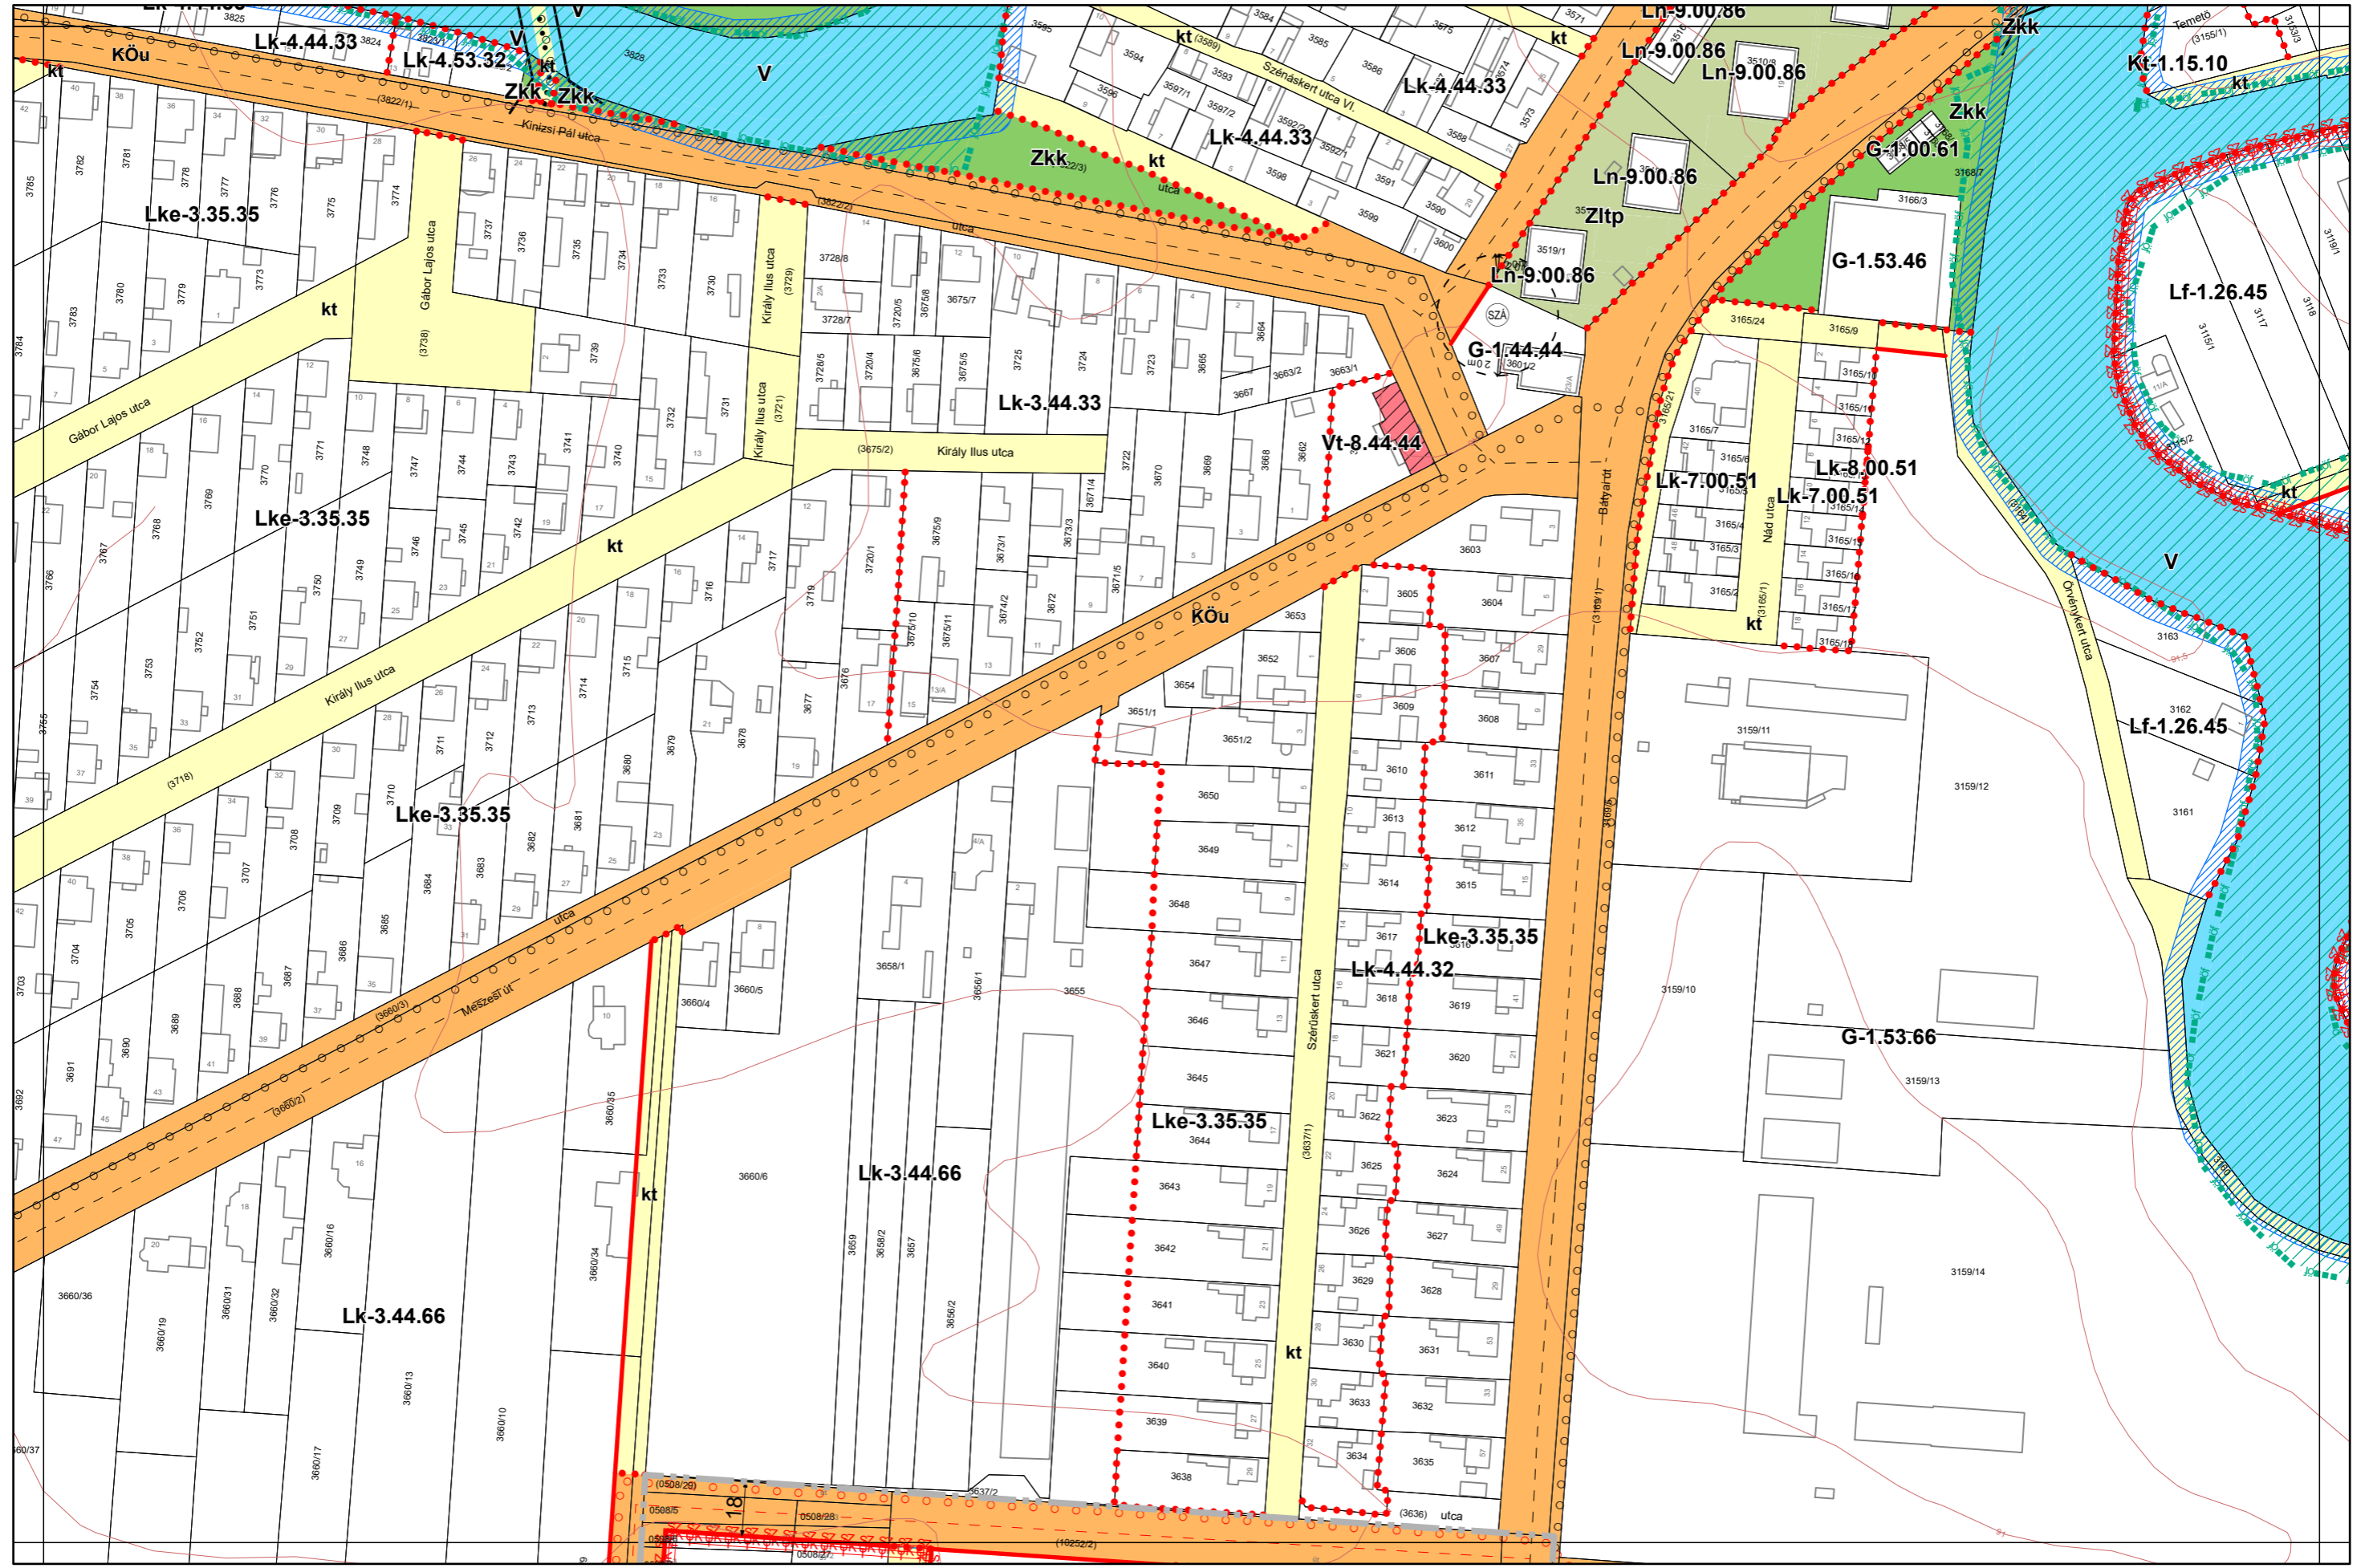

# Kalocsa Város Belterületi Szabályozási Terve M = 1:2000

25-3  
30-2 **31-1** 31-2  
31-3

1.3. melléklet a 13/2020. (IX. 29.) önkormányzati rendelethez

Készült az állami alapadatszolgáltatás felhasználásával. Adatszolgáltatás sorszáma: 481